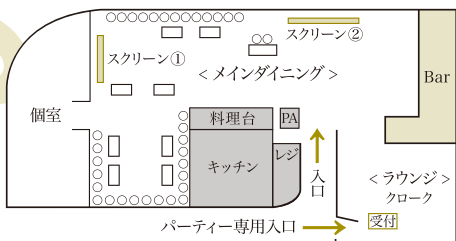

75名様貸切立食プラン

お料理一例

- ・ベトナム生春巻3種
- ・アジアン温菜2種
- ・アジアンサラダ
- ・串焼き3種
- ・魚のアジアンソテー
- ・牛肉と彩り野菜のニョクナム炒め
- ・海老のスイートチリソース炒め
- ・ベトナムチャーハン
- ・デザート2種

ビール/ハイボール
ワイン/カクテル各種
オレンジジュース
ウーロン茶 etc.,

**2時間
飲み放題
付き**

お一人様

¥8,800 税込

FLOOR MAP

全フロア貸切時
ご案内(立食)

Casablanca Silk

東京都千代田区丸の内2-4-1丸の内ビルディング5F

TEL 03-5220-5612

Instagram

kiwa group HP